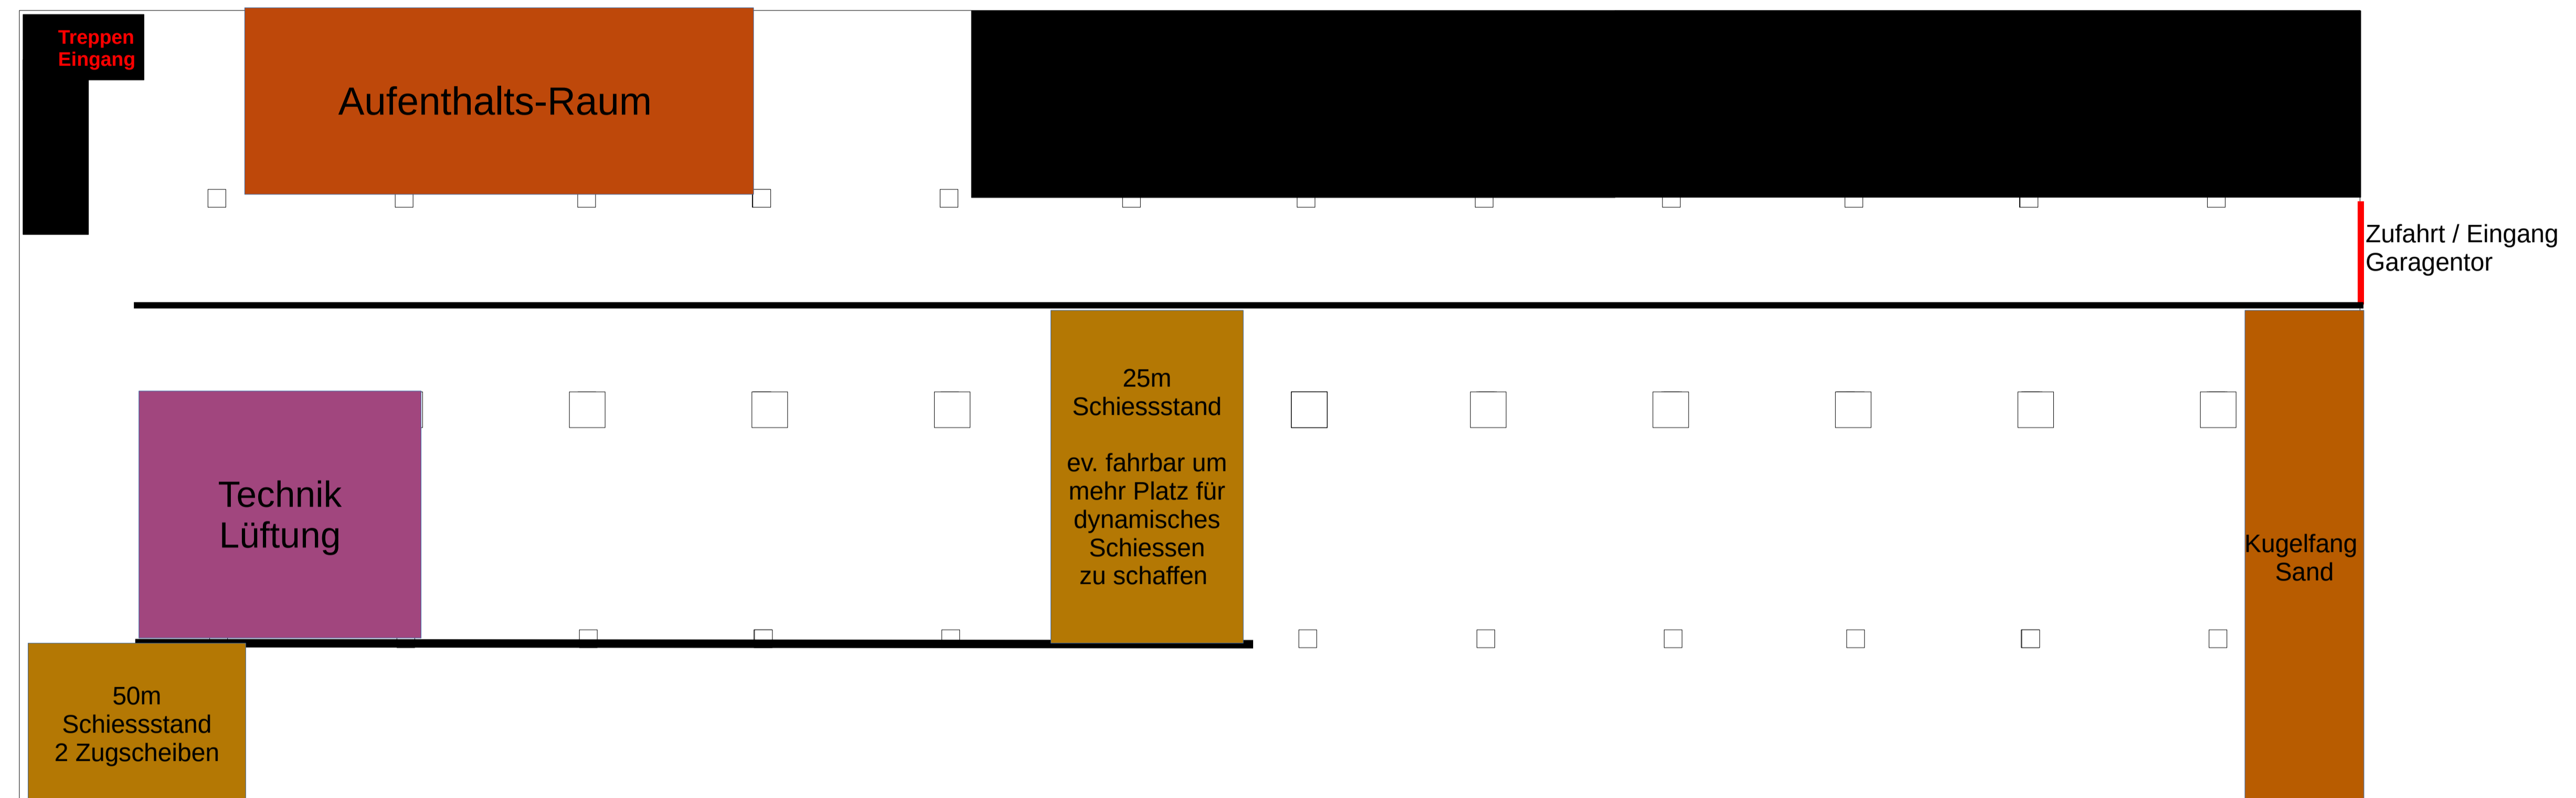

# Wie es z.B. sein könnte!

Innenmasse 59 x 19m Höhe 2,30m